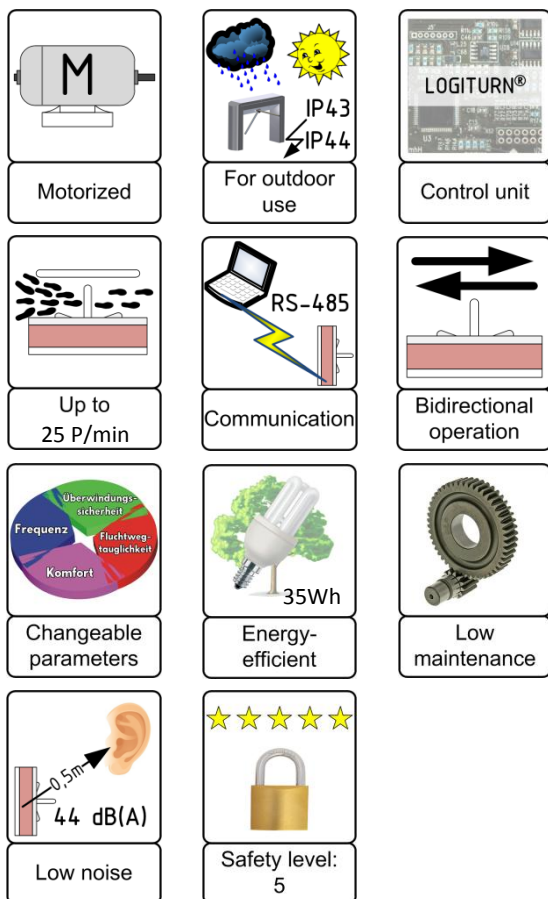

ECCO 120 BB

Portaldrehkreuz mit Bügeln, 120° Teilung, mit Schrank zum Lesereinbau

Besonders geeignet für Zugänge
im Außenbereich im Werkschutz und an
Sportstätten sowie Garagenübergängen mit
hohen Anforderungen an die mechanische
Belastbarkeit.

- ✓ Kartenleser integrierbar
- ✓ Architekturfreundliche Transparenz
- ✓ Einfache Montage
- ✓ Vandalismus-sicher
- ✓ Ein- oder Zweirichtungs-Betrieb
- ✓ Eingangsrichtung änderbar
- ✓ Langlebige Qualität
- ✓ Integrierte LOGITURN-Steuerung
- ✓ Wartungsfreie Mechanik
- ✓ Durchgangszählung
- ✓ Gut zugängliche Elektronik

Beschreibung

Das motorgetriebene mannshohe Portaldrehkreuz ECCO 120 BB mit Trommel, Abweisrechen, Leitelementen und Standfüßen aus rostfreiem Edelstahl ist besonders für den Werksschutz-Außenbereich sowie für Stadien, Freizeitbetriebe und Übergänge von Garagen zu Gebäuden geeignet. Das Gehäuse bietet Platz und Einbaumöglichkeit für Kartenleser, Gegensprechanlagen oder ähnliches. Die Steuerung ist wartungsfreundlich im seitlichen Gehäuseschrank untergebracht.

ECCO 120 BB ist für Ein- oder Zweirichtungs-Betrieb geeignet und bietet durch die 120° Teilung einen hohen Durchgangskomfort bei guter Vereinzelnung. Als besonders preiswerte Alternative ist eine feuerverzinkte Version erhältlich.