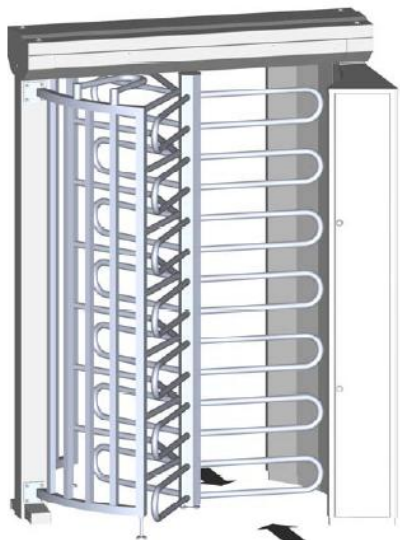

ECCO 120 BB

Portaldrehkreuz mit Bügeln, 120° Teilung, mit Schrank zum Lesereinbau

Besonders geeignet für Zugänge
im Außenbereich im Werkschutz und an
Sportstätten sowie Garagenübergängen mit
hohen Anforderungen an die mechanische
Belastbarkeit.

- ✓ Kartenleser integrierbar
- ✓ Architekturfreundliche Transparenz
- ✓ Einfache Montage
- ✓ Vandalismus-sicher
- ✓ Ein- oder Zweirichtungs-Betrieb
- ✓ Eingangsrichtung änderbar
- ✓ Langlebige Qualität
- ✓ Integrierte LOGITURN-Steuerung
- ✓ Wartungsfreie Mechanik
- ✓ Durchgangszählung
- ✓ Gut zugängliche Elektronik

Beschreibung

Das motorgetriebene mannshohe Portaldrehkreuz ECCO 120 BB mit Trommel, Abweisrechen, Leitelementen und Standfüßen aus rostfreiem Edelstahl ist besonders für den Werksschutz-Außenbereich sowie für Stadien, Freizeitbetriebe und Übergänge von Garagen zu Gebäuden geeignet. Das Gehäuse bietet Platz und Einbaumöglichkeit für Kartenleser, Gegensprechanlagen oder ähnliches. Die Steuerung ist wartungsfreundlich im seitlichen Gehäuseschrank untergebracht.

ECCO 120 BB ist für Ein- oder Zweirichtungs-Betrieb geeignet und bietet durch die 120° Teilung einen hohen Durchgangskomfort bei guter Vereinzelnung. Als besonders preiswerte Alternative ist eine feuerverzinkte Version erhältlich.